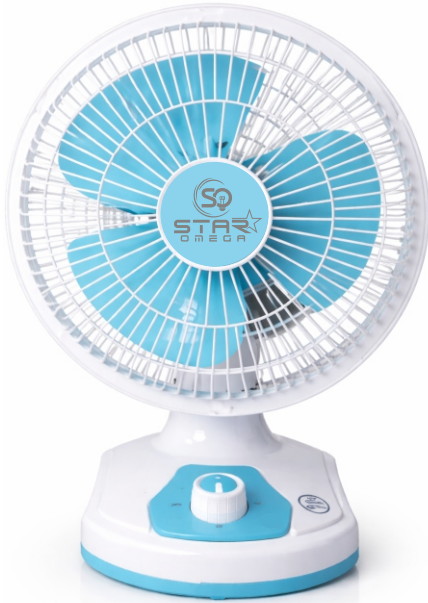

RPM :4000 RPM

M.R.P:

MANUFACTURES OF INNOVATIVE LIGHTING & COOLING FAN

GST No :-24AAJFO1145K1ZA

Email:- omegaledlights24@gmail.com

AC/DC TABLE FAN

POWER : 12V DC

BATTERY: 12V 8AH LITHIUM